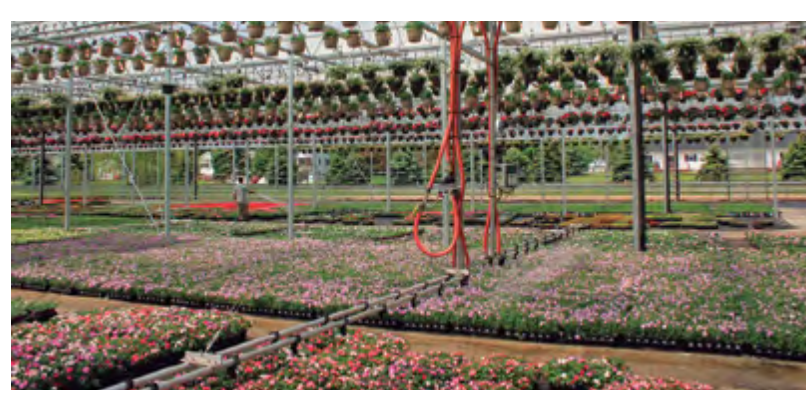

Tecnología mundial para el nuevo campo.®

Mejor ventilación

Mejor control de clima

Mayor iluminación

Más producción

Mayor amplitud

Optimización del costo del proyecto

Cabezal de riego

BY PASS/ INLINE

Riego por aspersión

AGUILONES/BOOMS

Tratamiento de agua

VIALUX

Tanques de almacenamiento

Automatización

CONTROLADORES DE RIEGO Y CLIMA